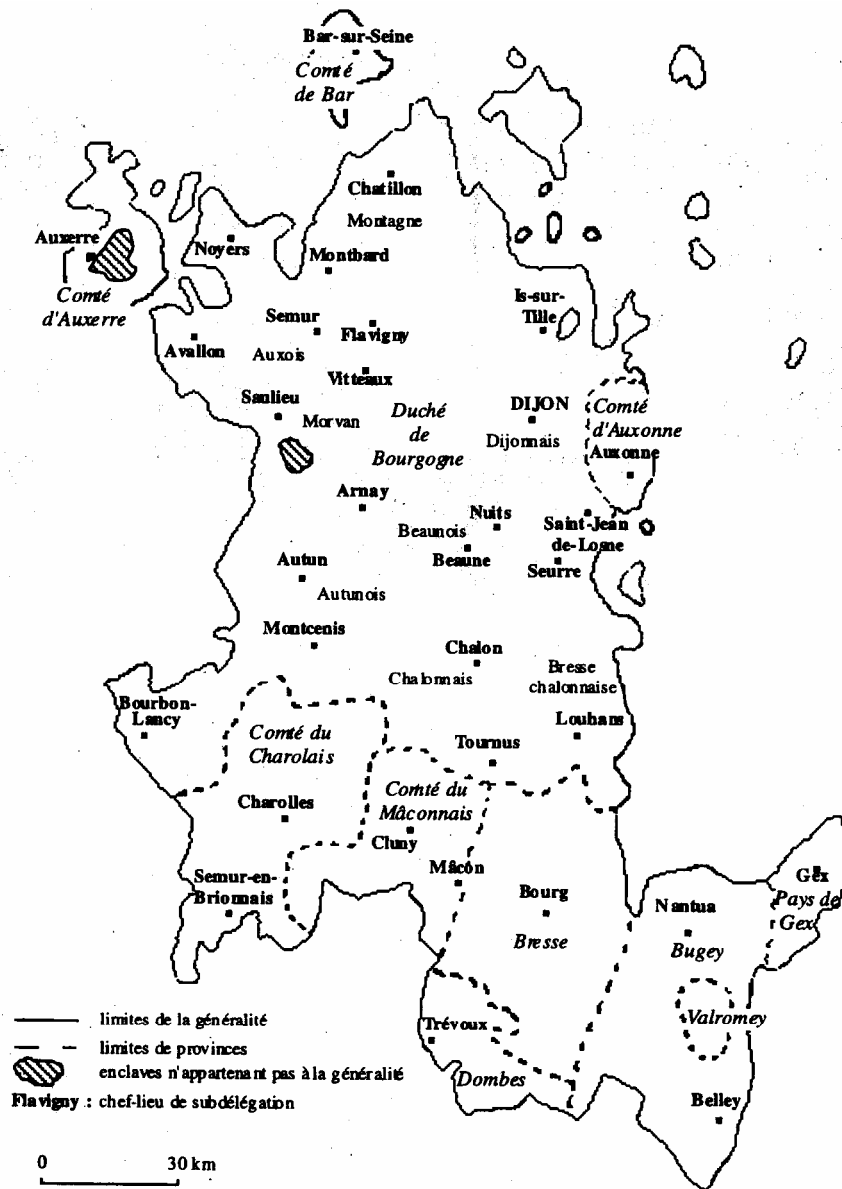

Cartes

La généralité de Dijon

PLAN DE LA VILLE DE SEMUR

Legende.

- 1. Eglise Notre-Dame
- 2. Mairie
- 3. Palais épiscopal, (Maison de la Ville)
- 4. Musée, Bibliothèque, Bains
- 5. Casernes militaires
- 6. Collège d'Artois
- 7. Palais épiscopal
- 8. Palais de la Ville
- 9. Hôtel de Commerce
- 10. Bains
- 11. Prison et Sous-Préfecture
- 12. Collège
- 13. Ancien Palais Episcopal
- 14. Douane
- 15. Hôtel
- 16. Siège de l'Administration
- 17. Bains de la Ville
- 18. Bains de la Ville
- 19. Vieux
- 20. Terrain inculte
- 21. Terrain de la Ville
- 22. Parc
- 23. Parc
- 24. Terrain de la Ville
- 25. Terrain de la Ville
- 26. Terrain de la Ville

Dessiné d'après le plan de la Ville de Semur