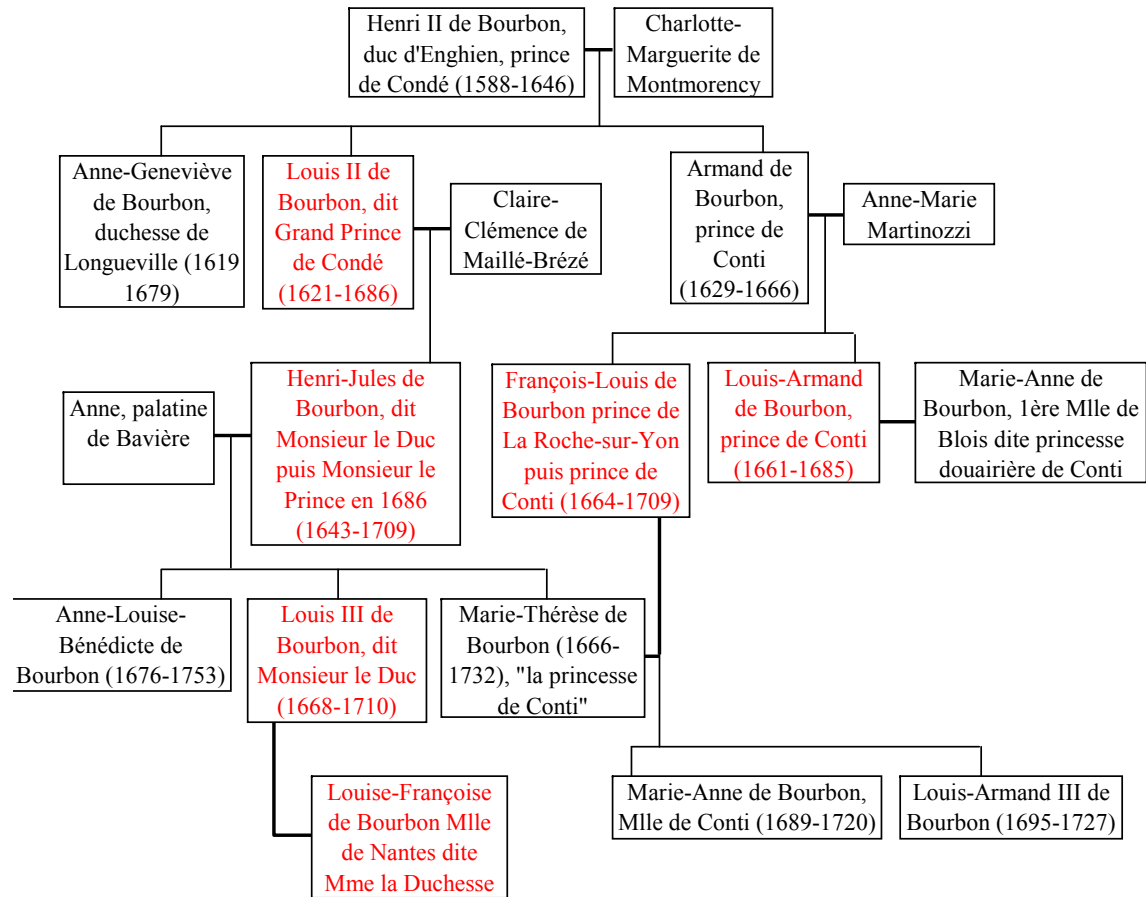

## Annexe 1 : la parenté de François de Fargues

### Annexe 3 : la parenté des Herzelles

## Annexe 4 : la parenté des Haucourt-Mailly

\* par contrat du 24 mai 1706 selon Ambroise Ledru. Les autres dates concordent au moins pour l'année. Je retiens celles indiquées précisément par Ambroise Ledru.

## Annexe 5 : généalogie de la maison Condé

— lien de mariage  
 parenté citée