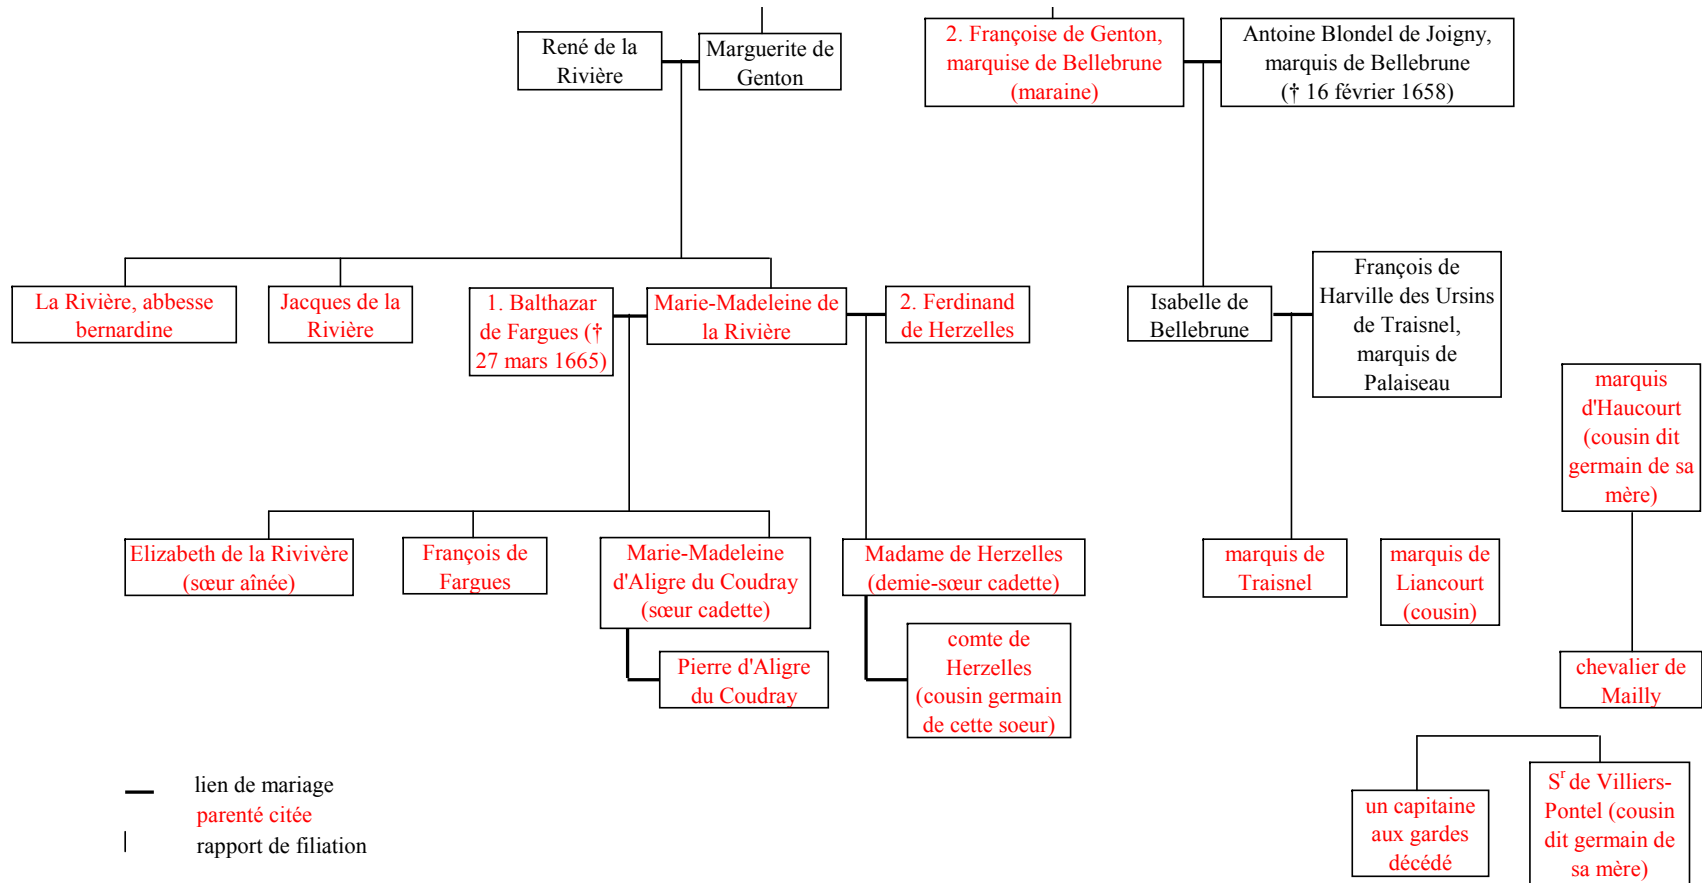

## Annexe 1 : la parenté de François de Fargues

### Annexe 3 : la parenté des Herzelles

## Annexe 4 : la parenté des Haucourt-Mailly

\* par contrat du 24 mai 1706 selon Ambroise Ledru. Les autres dates concordent au moins pour l'année. Je retiens celles indiquées précisément par Ambroise Ledru.

## Annexe 6 : la maison du Roi

— lien de mariage  
 — parenté citée